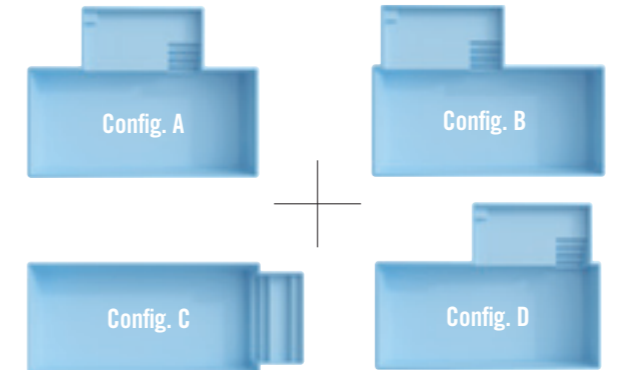

Les bassins compatibles avec les déclinaisons sont identifiés par les pastilles de couleur correspondantes.

PS CAISSON PLUG & SWIM

E EASY & EASY 2 FILTRATION

LIGNE FOND INCLINÉ

JOUEZ, PLONGEZ, NAGEZ SELON VOTRE HUMEUR !

- 2 formes d'escaliers selon vos goûts
- 4 dimensions de bassins
- Couleurs des bassins disponibles pour la ligne :

33 m³ ELÉGANCE S 7,00x3,50x1,05/1,70 m	39 m³ ELÉGANCE 8,50x3,80x1,00/1,70 m	54 m³ ELÉGANCE XL 10,00x4,15x1,15/1,75 m
NOUVEAU 36 m³ CALA 7,90x3,80x1,20/1,50 m E	70 m³ POMAREGUE 10,50x4,20x1,20/2,10 m	

LIGNE SUR-MESURE

PORT-PIN

CHOISISSEZ SA DIMENSION, SA FORME ET LA POSITION DE L'ESCALIER !

- 3 tailles de bassins
- 3 modèles d'escaliers : 1, 2 et 4
- 4 configurations d'escaliers

➔ 36 COMBINAISONS POSSIBLES